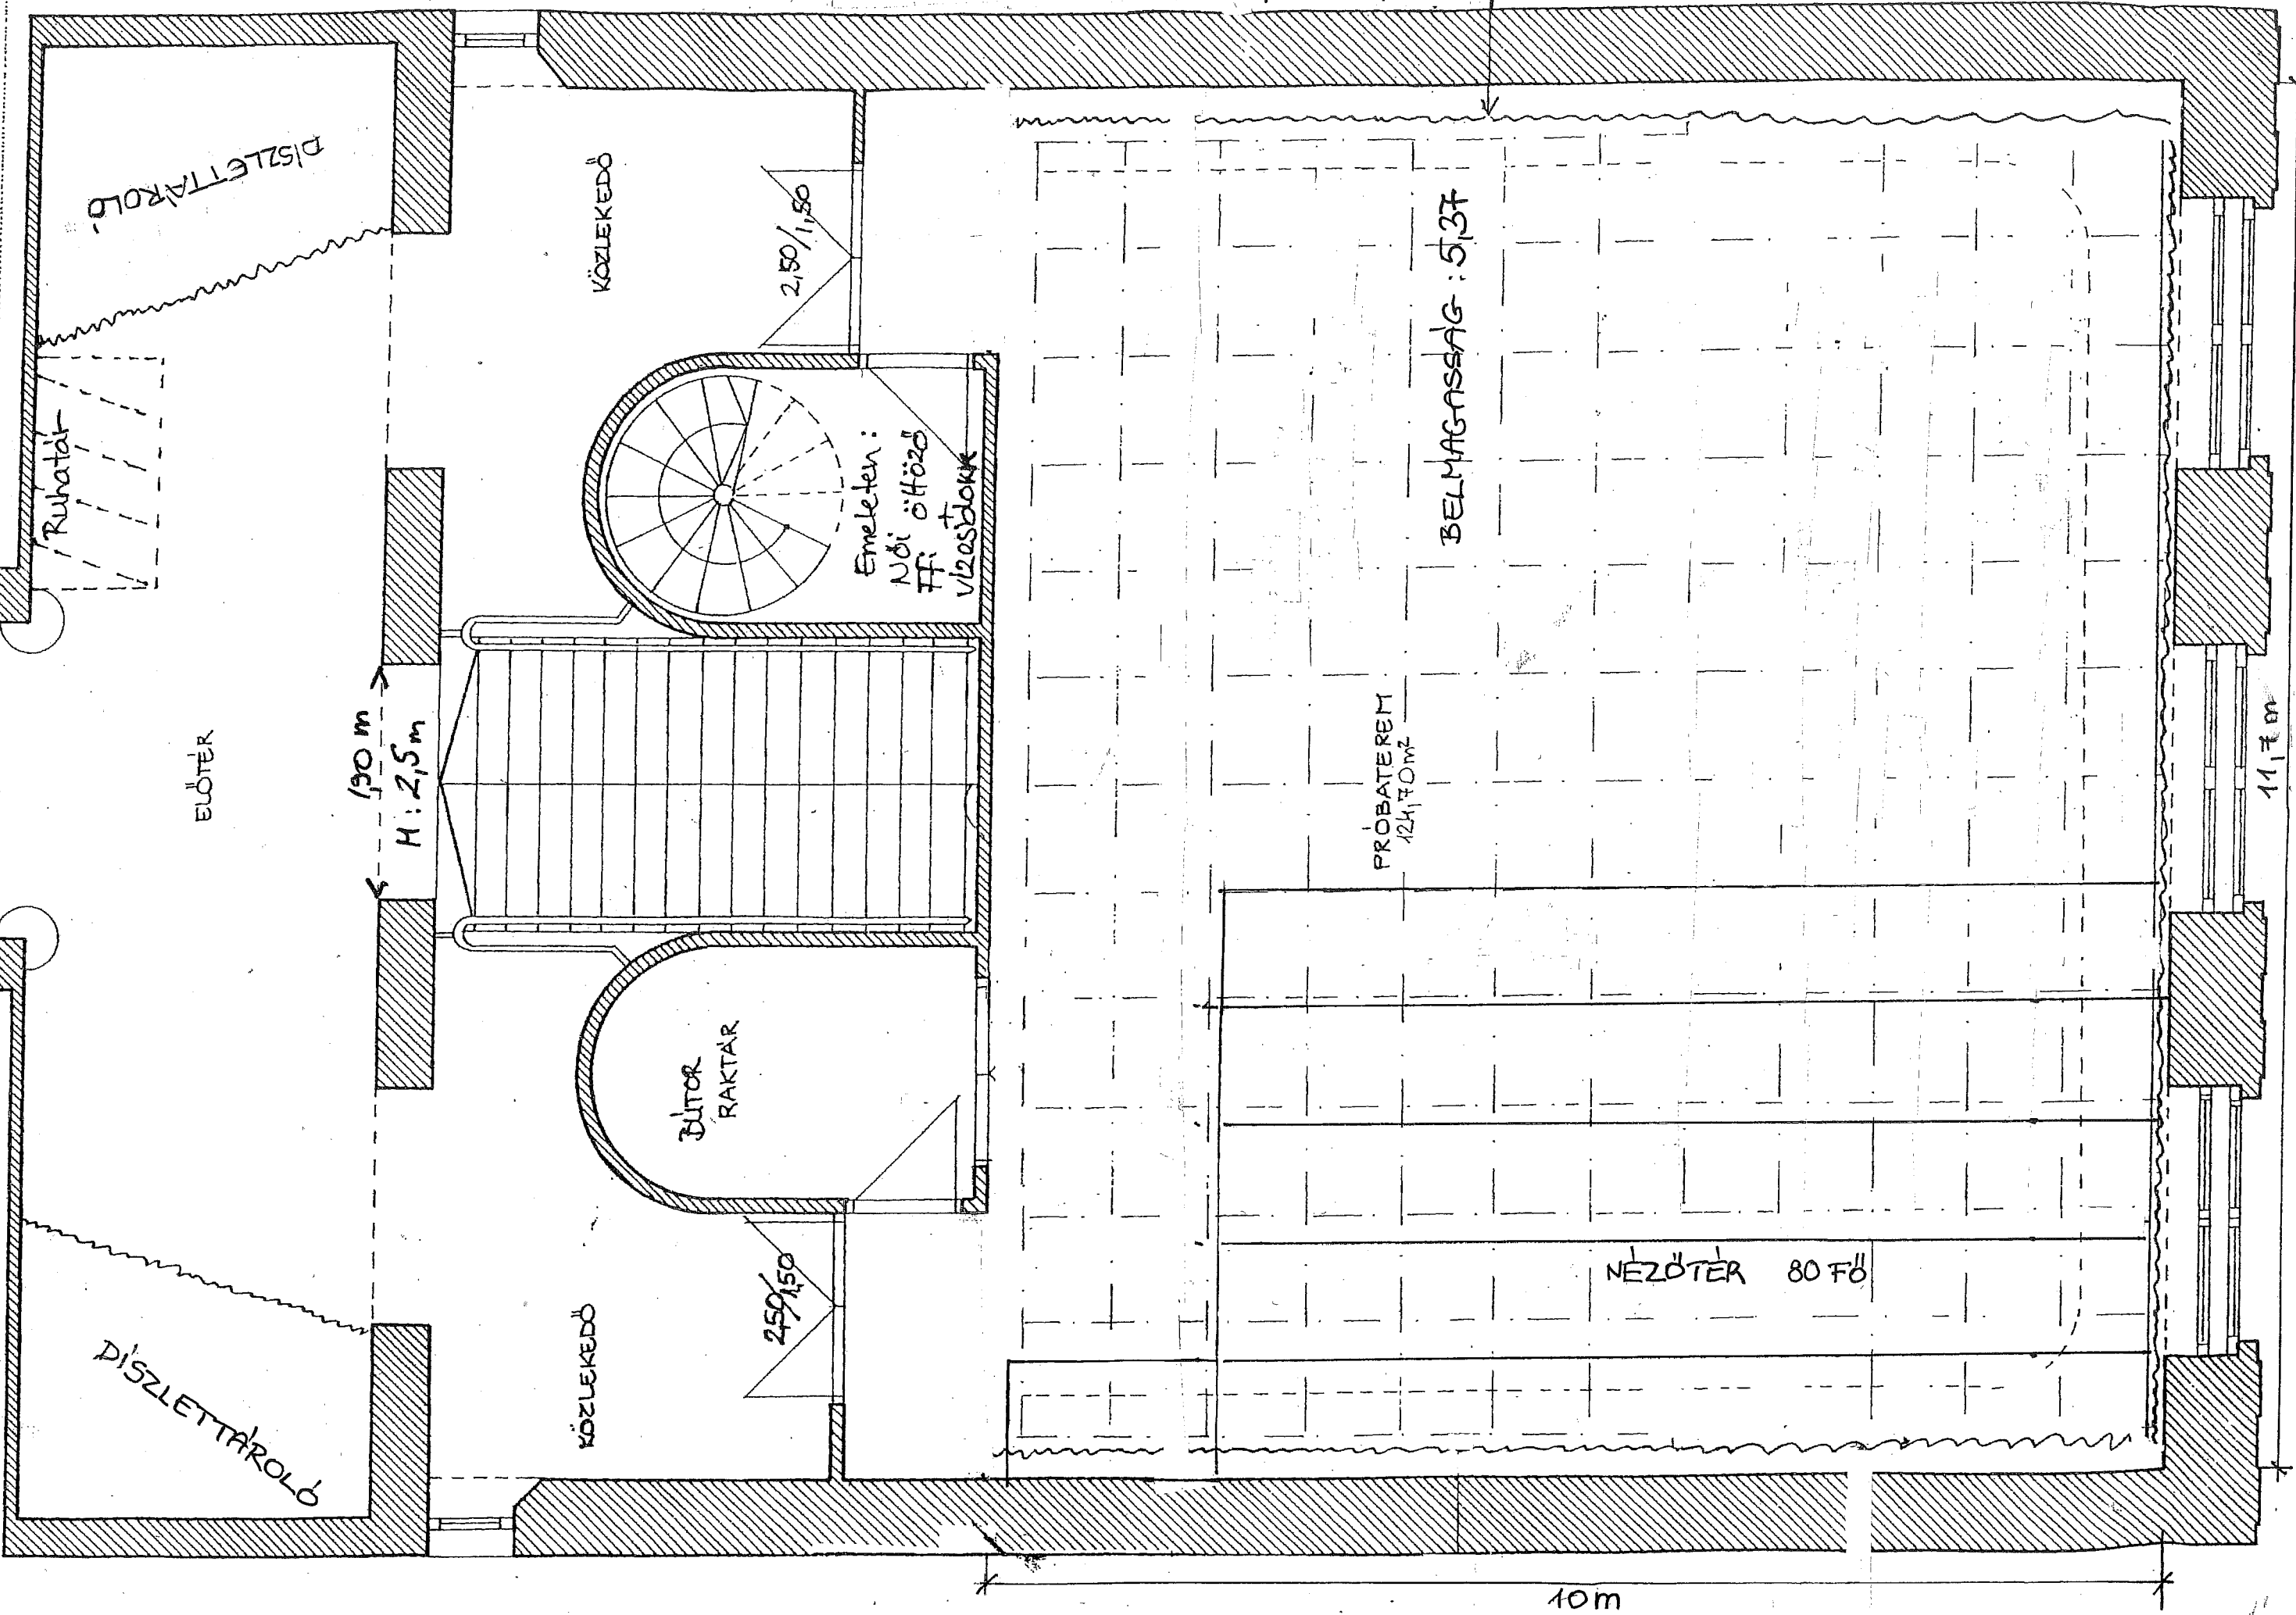

RUSZT JÓZSEF STUDIÓSZÍNHÁZ

ALAPRAJZ M=1:50

darab címe:
díszlettervező:

DÍSZLETTÁROLÓ

KÖZLEKEDŐ

2,50/1,50

Emelelen:
Női öltöző
FF
vízszobák

ELŐTÉR

1,90 m
H: 2,5 m

BÚTOR
RAKTÁR

KÖZLEKEDŐ

2,50/1,50

PRÓBATEREM
12x17,0m

BELMAGASSAG: 5,37

NEZŐTER 80 FŐ

10m

11,7m

ELHÚZHATÓ FEKETE FÜGGÖNY